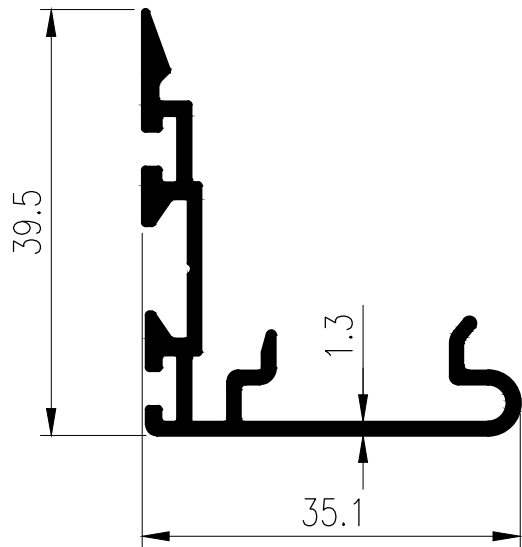

SLIDING WINDOW

ชุดบานเลื่อน EURO TARA

T-15439
WT : 0.427 kg./m.