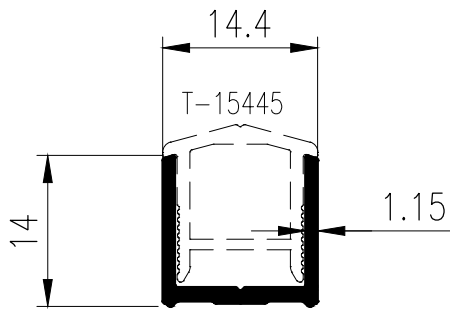

T-15444
WT : 0.131 kg./m.