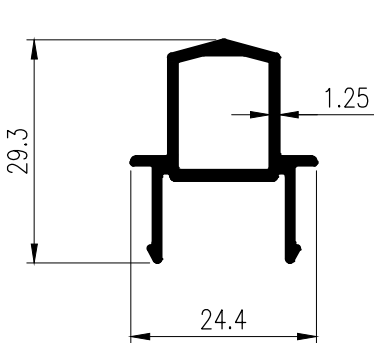

T-15612
WT : 0.321 kg./m.