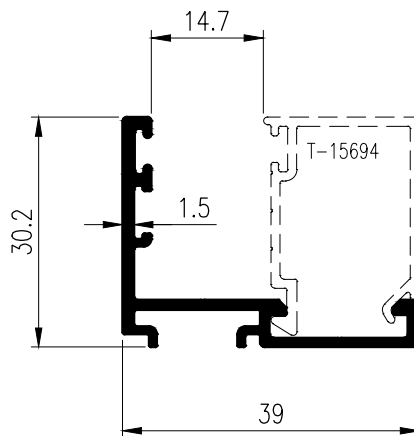

T-15424
WT : 0.360 kg./m.