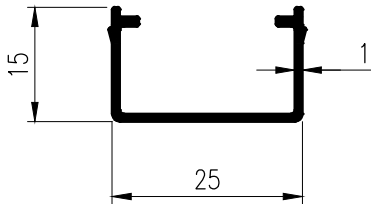

T-15341
WT : 0.163 kg./m.