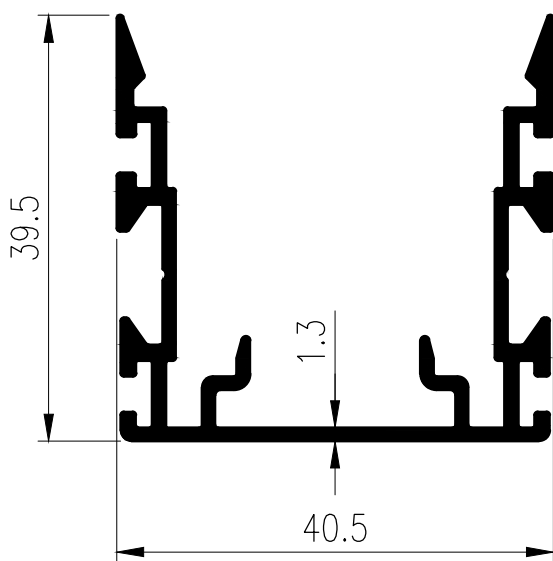

## SLIDING WINDOW ชุดบานเลื่อน EURO TARA

**T-15666**  
**WT : 0.947 kg./m.**

**T-15612**  
**WT : 0.321 kg./m.**

**T-14073**  
**WT : 0.144 kg./m.**

**T-15460**  
**WT : 1.103 kg./m.**

## SLIDING WINDOW

ชุดบานเลื่อน EURO TARA

**T-15439**  
**WT : 0.427 kg./m.**

**T-15469**  
**WT : 0.464 kg./m.**

**T-15668**  
**WT : 0.665 kg./m.**

**T-15776**  
**WT : 0.740 kg./m.**