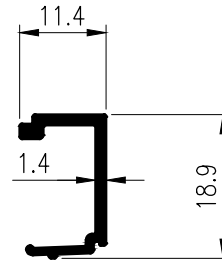

## SLIDING WINDOW

ชุดบานเลื่อน EURO TARA

**T-15338**  
**WT : 1.177 kg./m.**

**T-15341**  
**WT : 0.163 kg./m.**

**T-15440**  
**WT : 0.144 kg./m.**

**T-15438**  
**WT : 0.883 kg./m.**