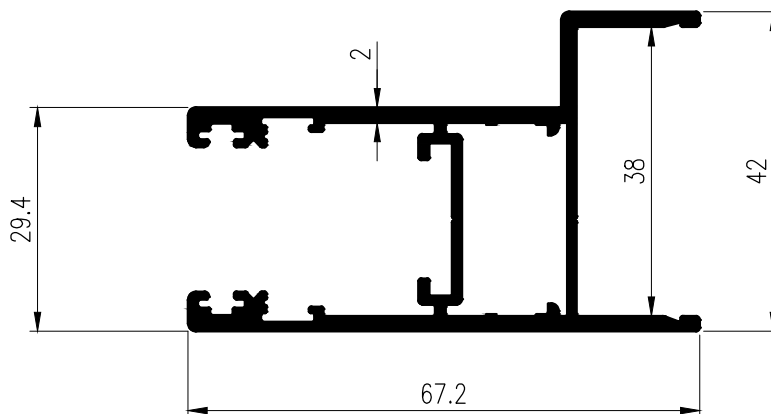

## SLIDING WINDOW ชุดบานเลื่อน EURO TARA

**T-15666**  
**WT : 0.947 kg./m.**

**T-15612**  
**WT : 0.321 kg./m.**

**T-14073**  
**WT : 0.144 kg./m.**

**T-15460**  
**WT : 1.103 kg./m.**