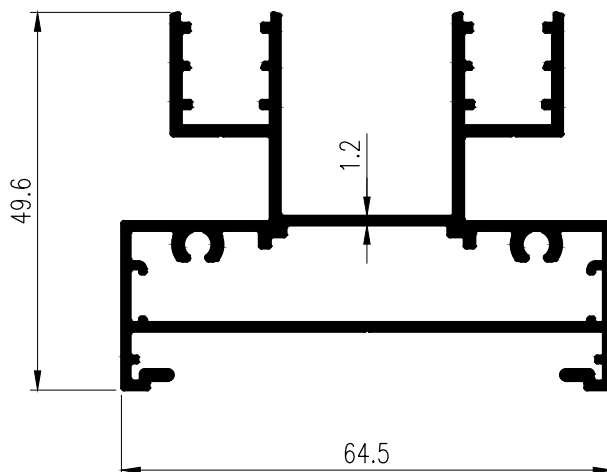

## SLIDING WINDOW ชุดบานเลื่อน EURO TARA

**T-15652**  
**WT : 1.234 kg./m.**

**T-15435**  
**WT : 0.454 kg./m.**

**T-15675**  
**WT : 1.183 kg./m.**