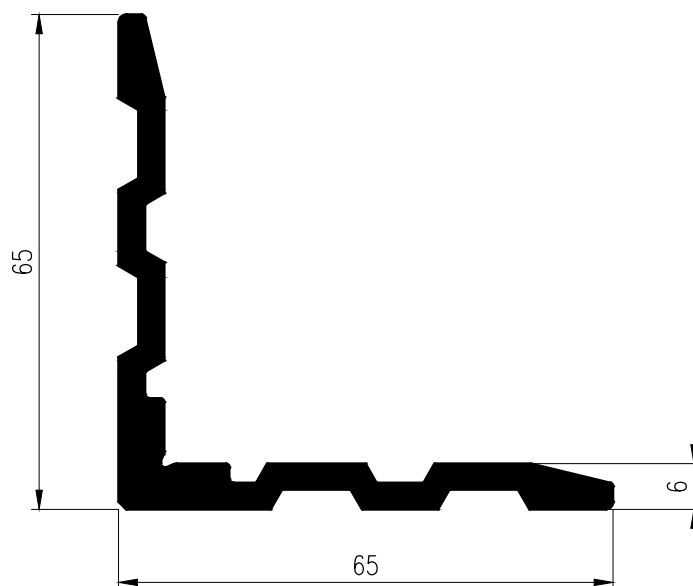

T-06011
WT : 1.478 kg./m.