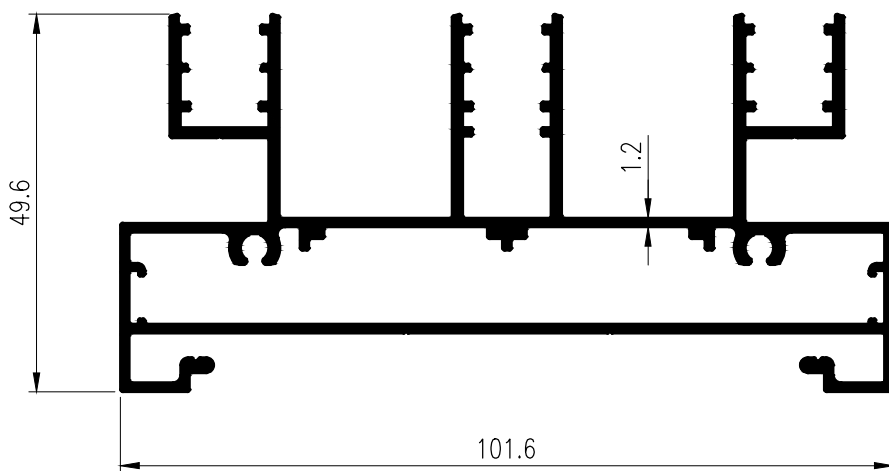

T-15674
WT : 1.742 kg./m.