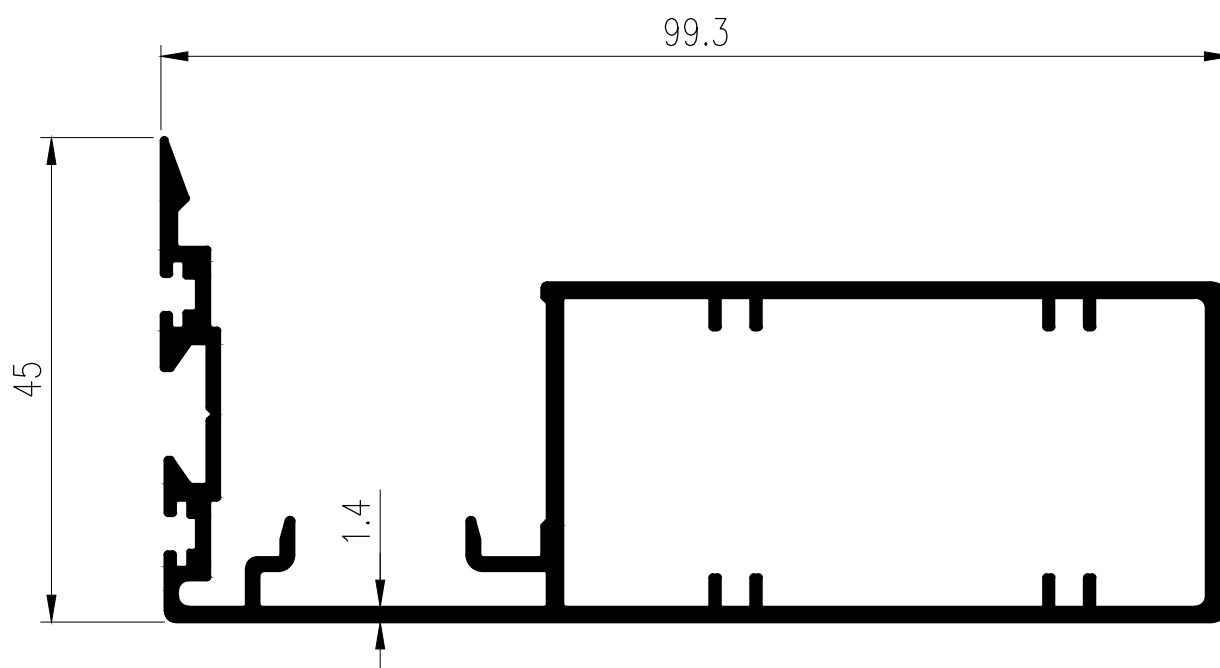

## SLIDING WINDOW ชุดบานเลื่อน EURO TARA

**T-15445**  
**WT : 0.150 kg./m.**

**T-15444**  
**WT : 0.131 kg./m.**

**T-15443**  
**WT : 0.090 kg./m.**

**T-15667**  
**WT : 1.281 kg./m.**

**T-15777**  
**WT : 1.320 kg./m.**