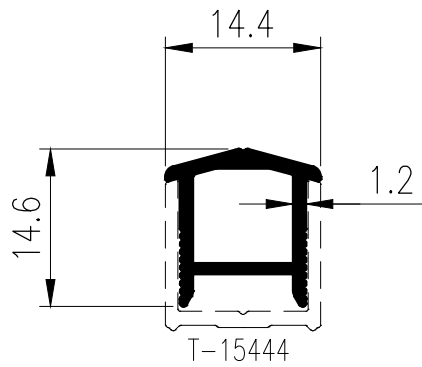

SLIDING WINDOW ชุดบานเลื่อน EURO TARA

T-15445
WT : 0.150 kg./m.