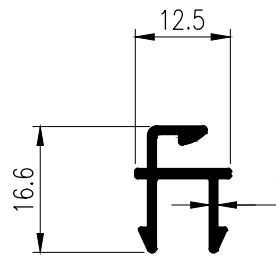

T-14073
WT : 0.144 kg./m.