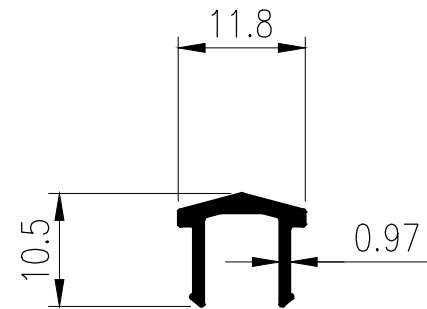

T-15443
WT : 0.090 kg./m.