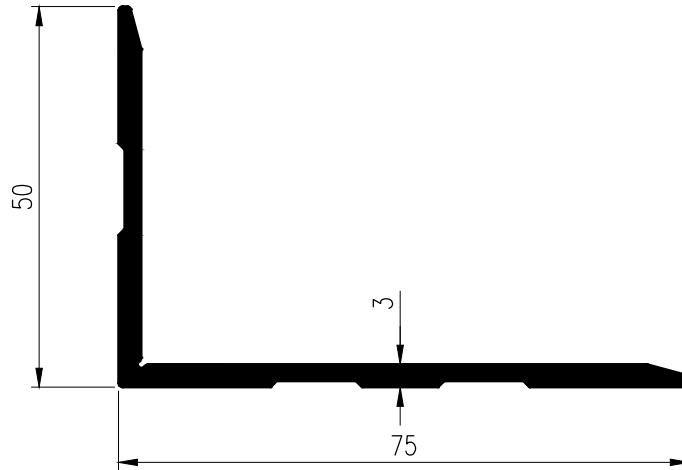

TARA

GROUP 01

SLIDING WINDOW ชุดบานเลื่อน EURO TARA

T-15446
WT : 0.894 kg./m.