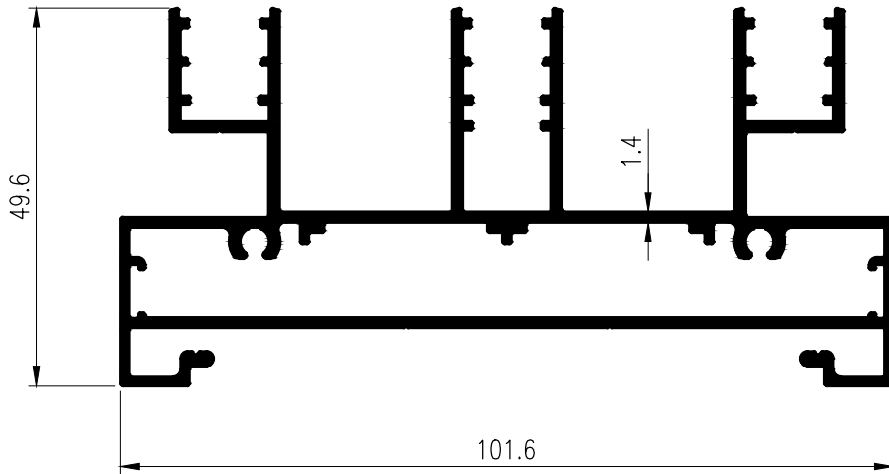

SLIDING WINDOW

ชุดบานเลื่อน EURO TARA

T-15651
WT : 1.842 kg./m.