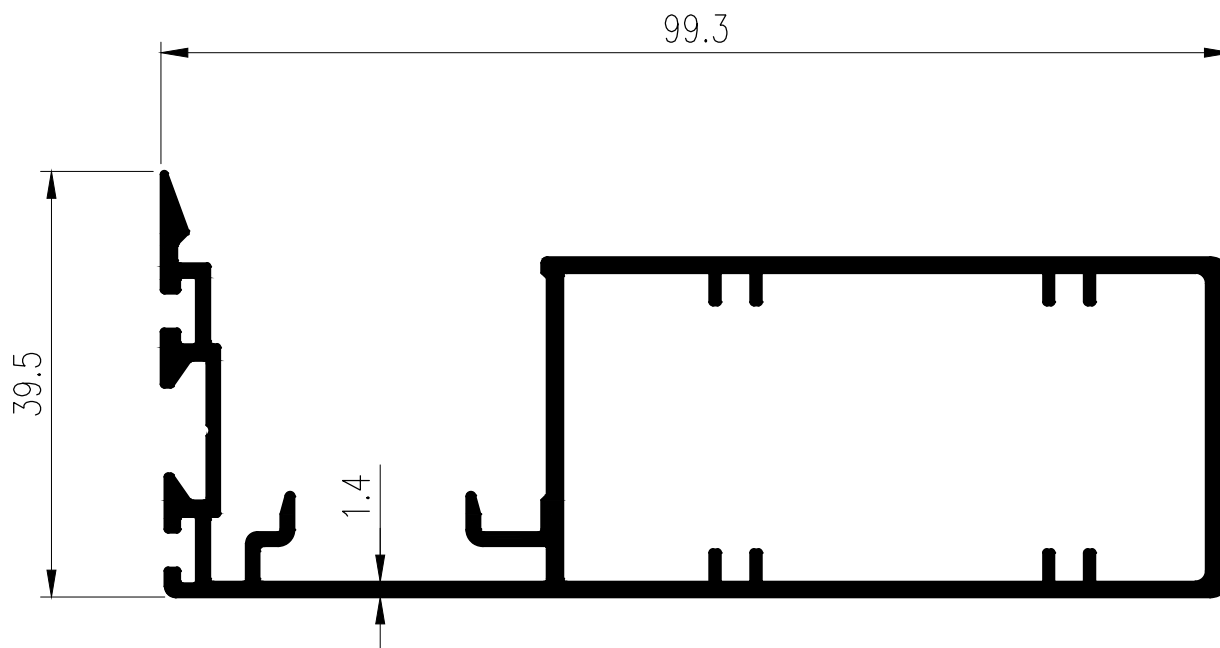

## SLIDING WINDOW ชุดบานเลื่อน EURO TARA

**T-15445**  
**WT : 0.150 kg./m.**

**T-15444**  
**WT : 0.131 kg./m.**

**T-15443**  
**WT : 0.090 kg./m.**

**T-15667**  
**WT : 1.281 kg./m.**

**T-15777**  
**WT : 1.320 kg./m.**