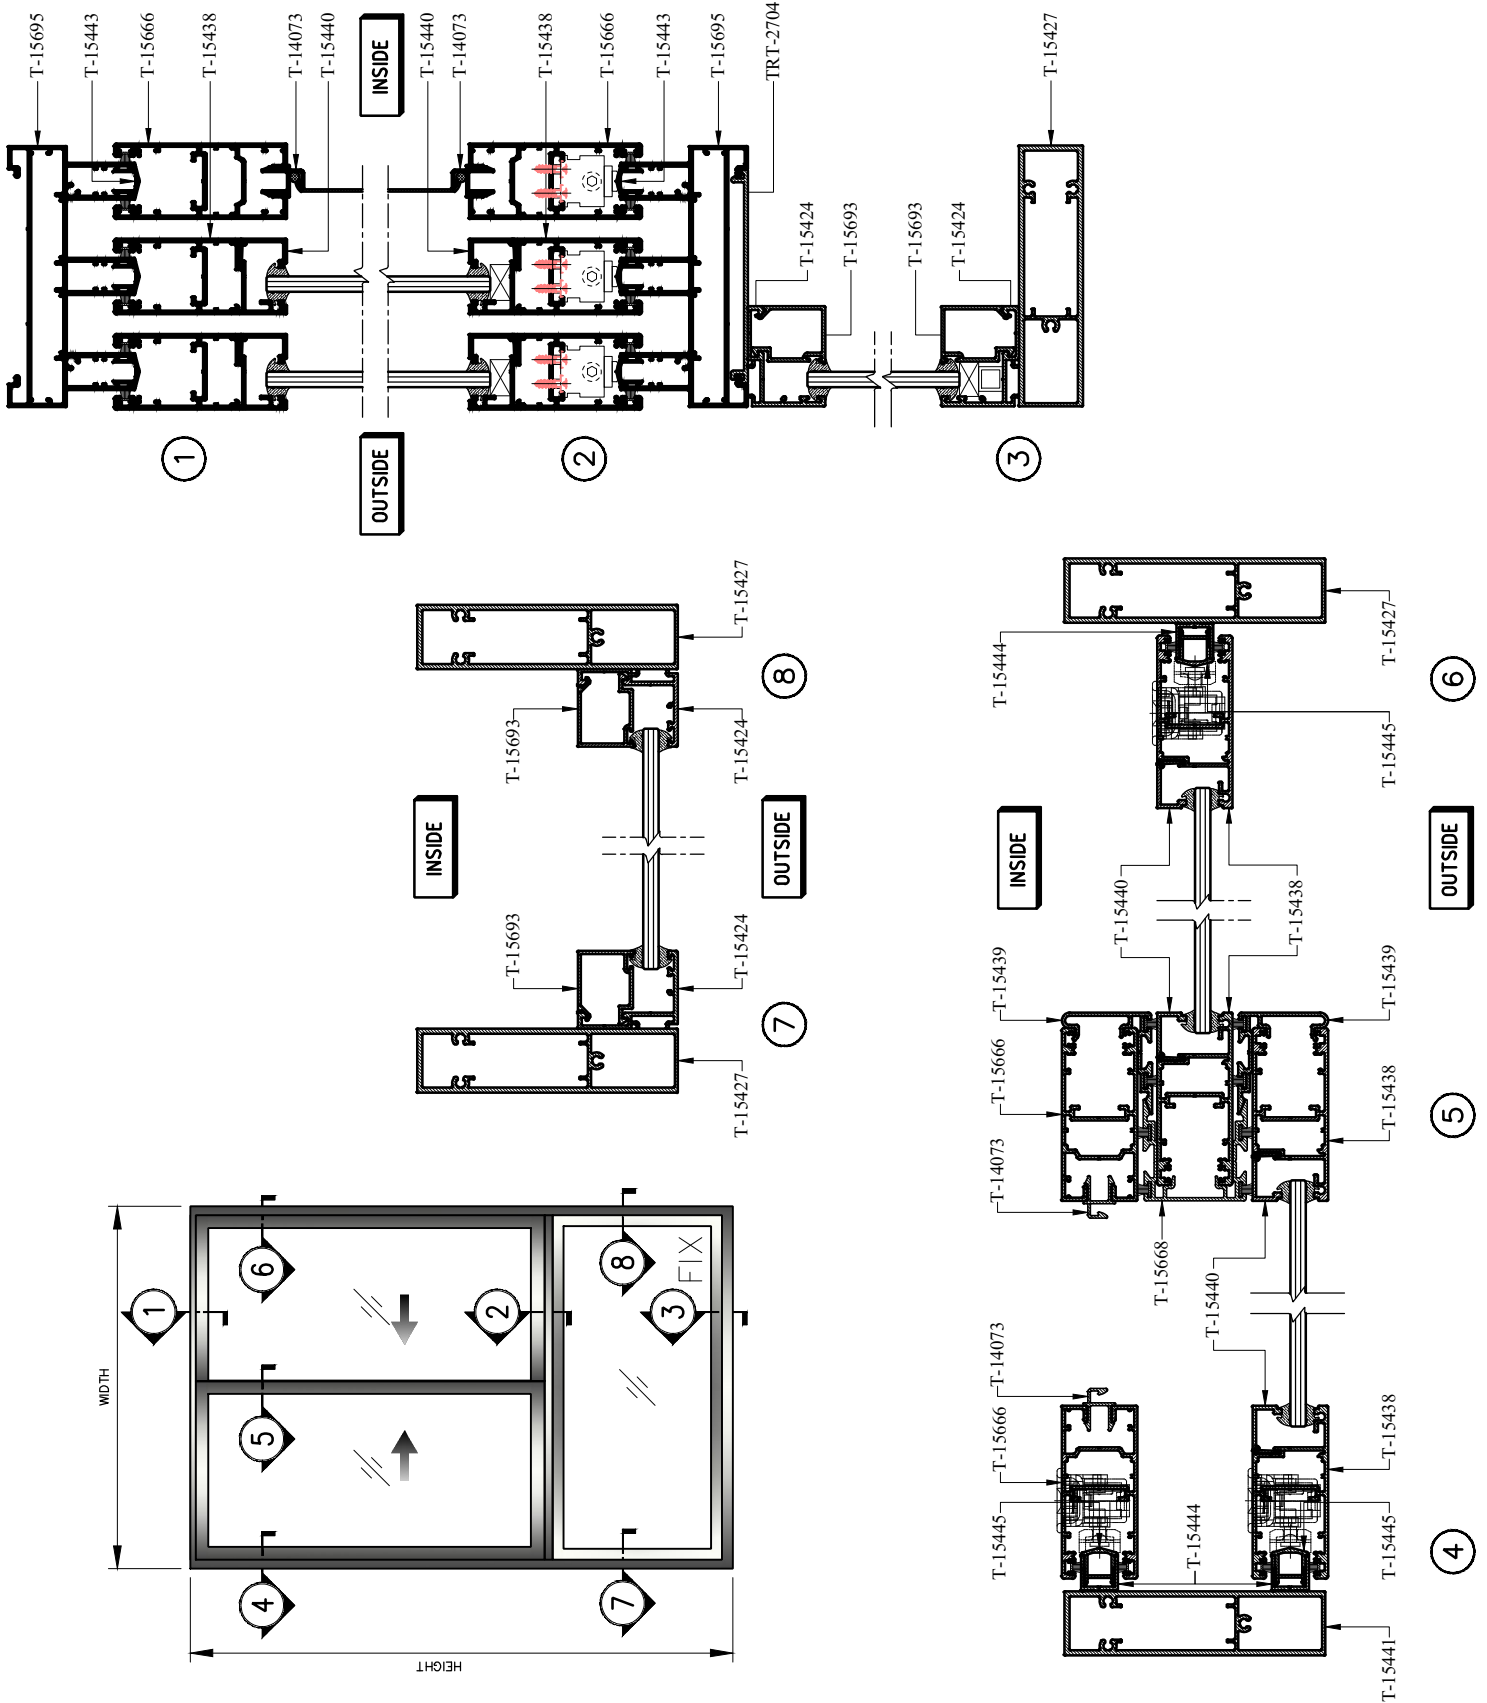

## ASSEMBLY DRAWING FOR SLIDING WINDOW

หน้าต่างบานเลื่อน EURO TARA