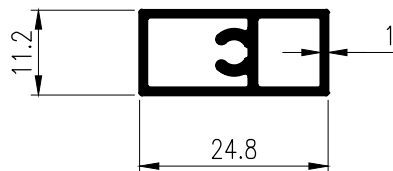

## SLIDING WINDOW

ชุดบานเลื่อน EURO TARA

**T-15441**  
**WT : 0.636 kg./m.**

**T-15437**  
**WT : 0.364 kg./m.**

**T-15238**  
**WT : 0.236 kg./m.**