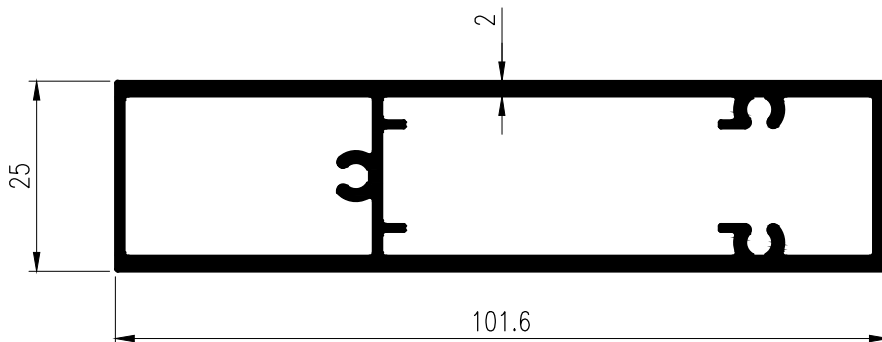

## SLIDING WINDOW

ชุดบานเลื่อน EURO TARA

**T-15693**  
**WT : 0.290 kg./m.**

**T-15424**  
**WT : 0.360 kg./m.**

**T-15427**  
**WT : 1.501 kg./m.**