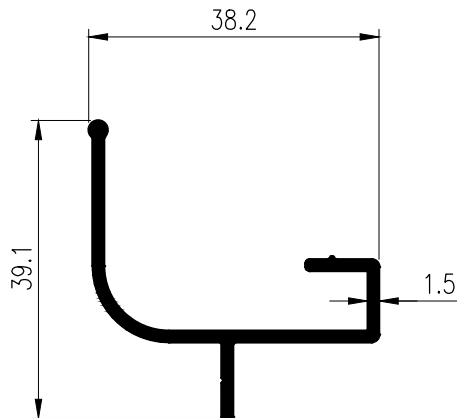

## SLIDING WINDOW

ชุดบานเลื่อน EURO TARA

**T-15439**  
**WT : 0.427 kg./m.**

**T-15469**  
**WT : 0.464 kg./m.**

**T-15668**  
**WT : 0.665 kg./m.**

**T-15776**  
**WT : 0.740 kg./m.**

## SLIDING WINDOW ชุดบานเลื่อน EURO TARA

**T-15445**  
**WT : 0.150 kg./m.**

**T-15444**  
**WT : 0.131 kg./m.**

**T-15443**  
**WT : 0.090 kg./m.**

**T-15667**  
**WT : 1.281 kg./m.**

**T-15777**  
**WT : 1.320 kg./m.**

## SLIDING WINDOW

ชุดบานเลื่อน EURO TARA

**T-15441**  
**WT : 0.636 kg./m.**

**T-15437**  
**WT : 0.364 kg./m.**

**T-15238**  
**WT : 0.236 kg./m.**