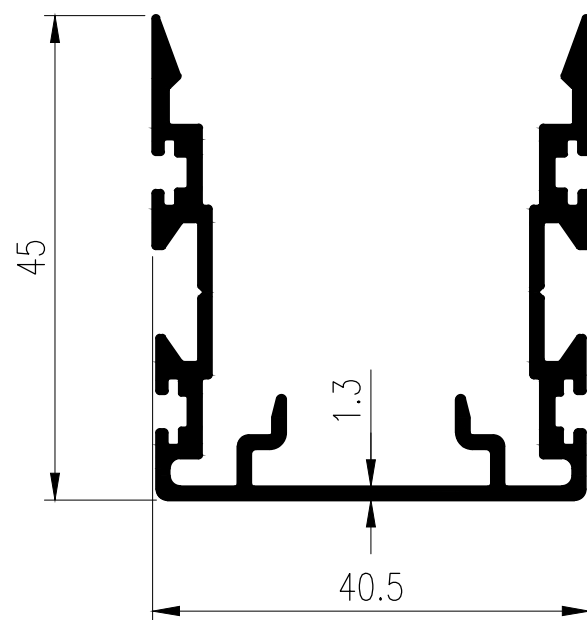

## SLIDING WINDOW

ชุดบานเลื่อน EURO TARA

**T-15439**  
**WT : 0.427 kg./m.**

**T-15469**  
**WT : 0.464 kg./m.**

**T-15668**  
**WT : 0.665 kg./m.**

**T-15776**  
**WT : 0.740 kg./m.**