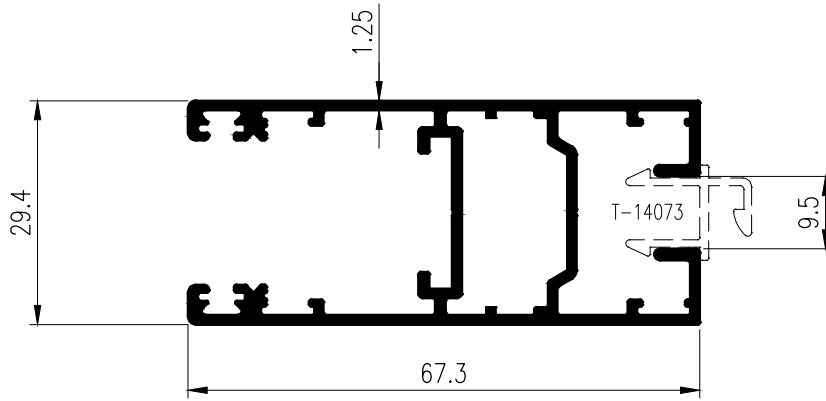

TARA

GROUP 01

SLIDING WINDOW ชุดบานเลื่อน EURO TARA