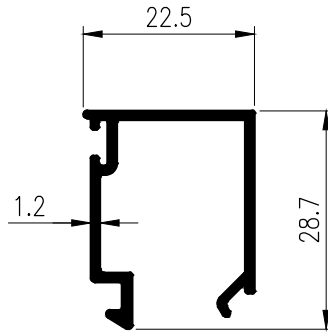

SLIDING WINDOW

ชุดบานเลื่อน EURO TARA

T-15693
WT : 0.290 kg./m.