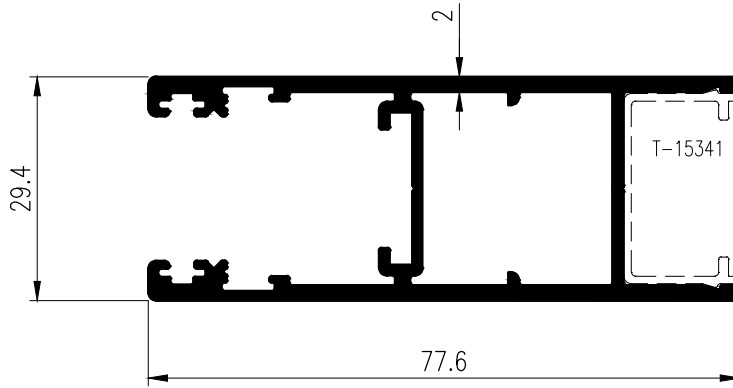

SLIDING WINDOW

ชุดบานเลื่อน EURO TARA

T-15338
WT : 1.177 kg./m.