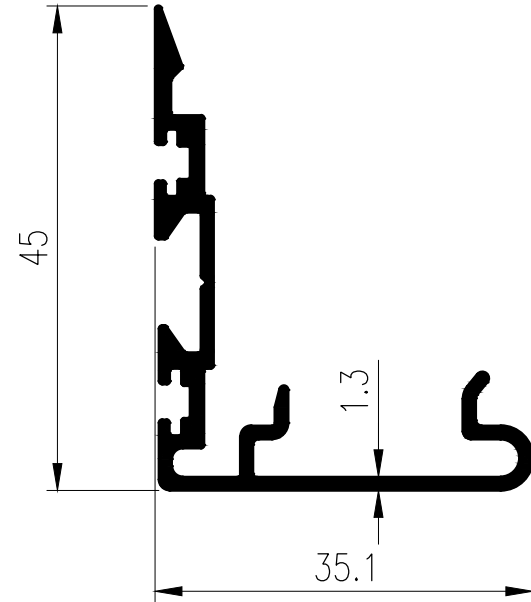

T-15666
WT : 0.947 kg./m.

T-15460
WT : 1.103 kg./m.

T-15469
WT : 0.464 kg./m.