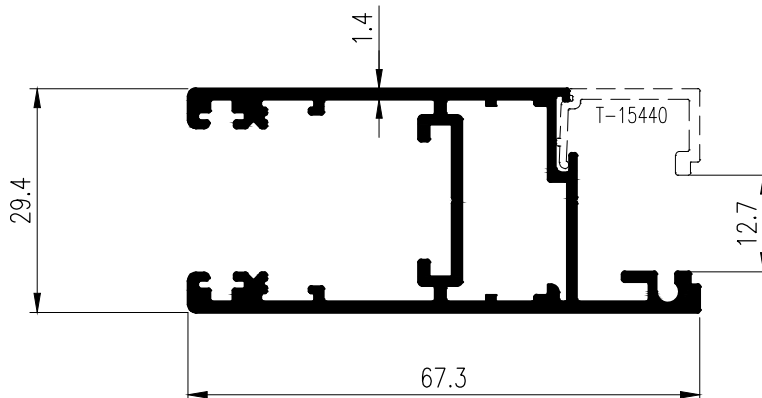

## SLIDING WINDOW

ชุดบานเลื่อน EURO TARA

**T-15338**  
**WT : 1.177 kg./m.**

**T-15341**  
**WT : 0.163 kg./m.**

**T-15440**  
**WT : 0.144 kg./m.**

**T-15438**  
**WT : 0.883 kg./m.**