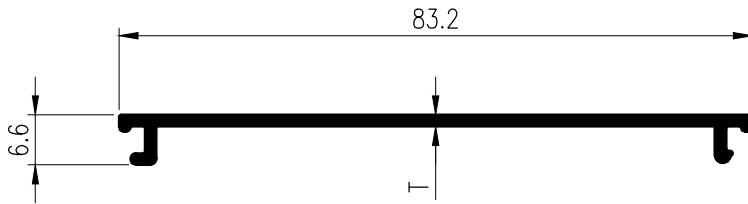

TARA

GROUP 01

SLIDING WINDOW ชุดบานเลื่อน EURO TARA

SECTION	THICKNESS (mm.)	WEIGHT (kg./m.)
TRT-0702704	0.7	0.190
TRT-0802704	0.8	0.220
TRT-1202704	1.2	0.318
TRT-1302704	1.3	0.350
TRT-1502704	1.5	0.391