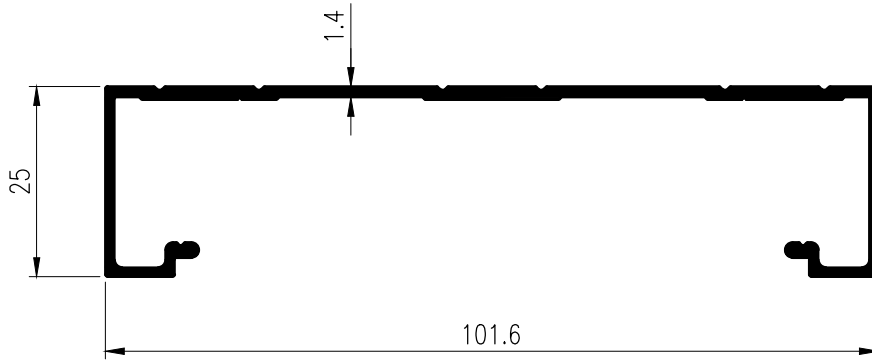

SLIDING WINDOW

ชุดบานเลื่อน EURO TARA

T-15441
WT : 0.636 kg./m.