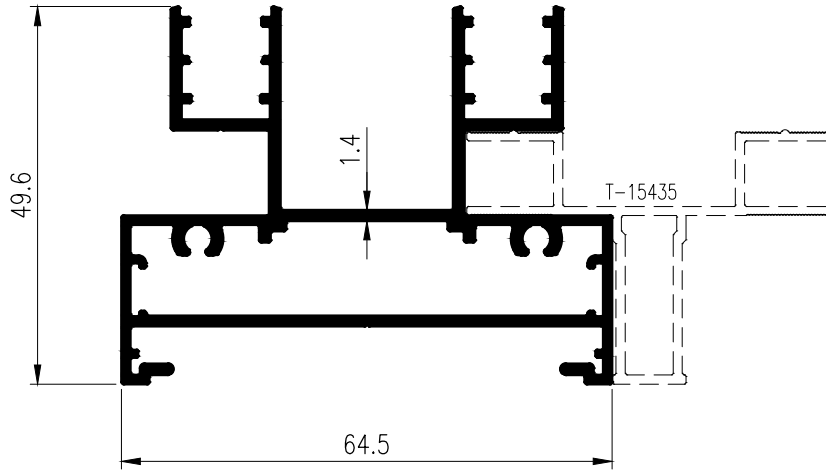

TARA

GROUP 01

SLIDING WINDOW ชุดบานเลื่อน EURO TARA

T-15652
WT : 1.234 kg./m.