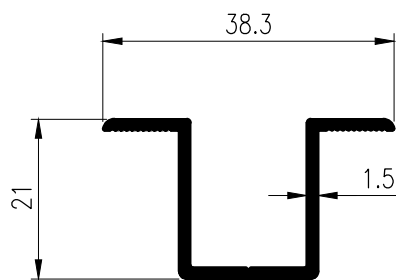

T-15763
WT : 1.148 kg./m.

T-15764
WT : 1.205 kg./m.

FOLDING DOOR

ประตูบานพับ TARA

T-15765
WT : 0.107 kg./m.

T-15766
WT : 0.305 kg./m.

T-15767
WT : 0.173 kg./m.

T-15768
WT : 0.704 kg./m.