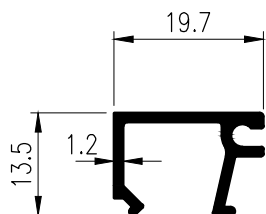

FOLDING DOOR

ประตูบานพับ TARA

T-15761
WT : 1.572 kg./m.

T-15795
WT : 0.486 kg./m.

T-15762
WT : 0.173 kg./m.

TARA

GROUP 04

FOLDING DOOR ประตูบานพับ TARA

T-15763
WT : 1.148 kg./m.

T-15764
WT : 1.205 kg./m.

FOLDING DOOR

ประตูบานพับ TARA

T-15765
WT : 0.107 kg./m.

T-15766
WT : 0.305 kg./m.

T-15767
WT : 0.173 kg./m.

T-15768
WT : 0.704 kg./m.