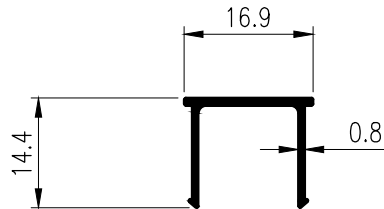

FOLDING DOOR

ประตูบานพับ TARA

T-15761
WT : 1.572 kg./m.

T-15795
WT : 0.486 kg./m.

T-15762
WT : 0.173 kg./m.

TARA

GROUP 04

FOLDING DOOR ประตูบานพับ TARA

T-15763
WT : 1.148 kg./m.

T-15764
WT : 1.205 kg./m.

FOLDING DOOR

ประตูบานพับ TARA

T-15765
WT : 0.107 kg./m.

T-15766
WT : 0.305 kg./m.

T-15767
WT : 0.173 kg./m.

T-15768
WT : 0.704 kg./m.