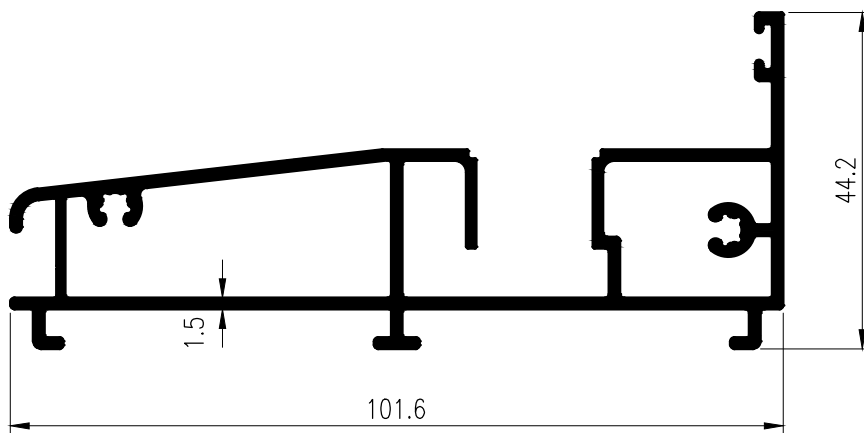

FOLDING DOOR ประตูบานพับ TARA

FOLDING DOOR

ประตูบานพับ TARA

TARA

GROUP 04

FOLDING DOOR ประตูบานพับ TARA

T-15759
WT : 2.612 kg./m.

T-15760
WT : 1.391 kg./m.

FOLDING DOOR

ประตูบานพับ TARA

T-15761
WT : 1.572 kg./m.

T-15795
WT : 0.486 kg./m.

T-15762
WT : 0.173 kg./m.

TARA

GROUP 04

FOLDING DOOR ประตูบานพับ TARA

T-15763
WT : 1.148 kg./m.

T-15764
WT : 1.205 kg./m.

FOLDING DOOR

ประตูบานพับ TARA

T-15765
WT : 0.107 kg./m.

T-15766
WT : 0.305 kg./m.

T-15767
WT : 0.173 kg./m.

T-15768
WT : 0.704 kg./m.