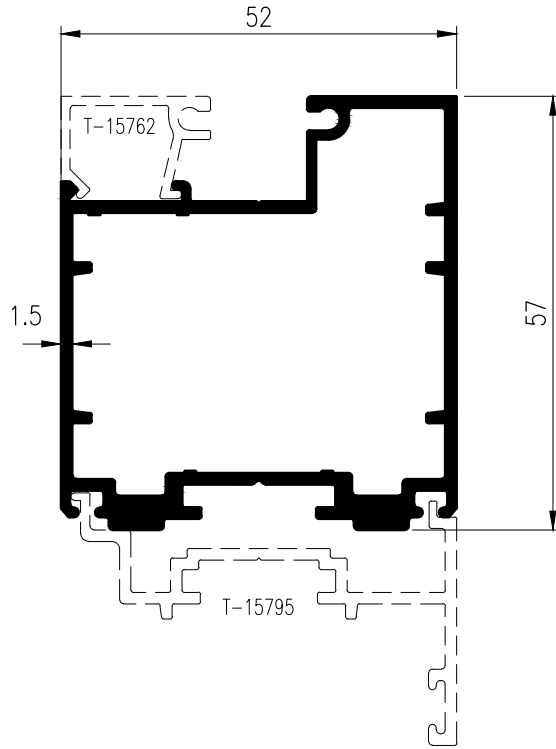

FOLDING DOOR ประตูบานพับ TARA

FOLDING DOOR

ประตูบานพับ TARA

TARA

GROUP 04

FOLDING DOOR ประตูบานพับ TARA

T-15759
WT : 2.612 kg./m.

T-15760
WT : 1.391 kg./m.

FOLDING DOOR

ประตูบานพับ TARA

T-15761
WT : 1.572 kg./m.

T-15795
WT : 0.486 kg./m.

T-15762
WT : 0.173 kg./m.

TARA

GROUP 04

FOLDING DOOR ประตูบานพับ TARA

T-15763
WT : 1.148 kg./m.

T-15764
WT : 1.205 kg./m.

FOLDING DOOR

ประตูบานพับ TARA

T-15765
WT : 0.107 kg./m.

T-15766
WT : 0.305 kg./m.

T-15767
WT : 0.173 kg./m.

T-15768
WT : 0.704 kg./m.