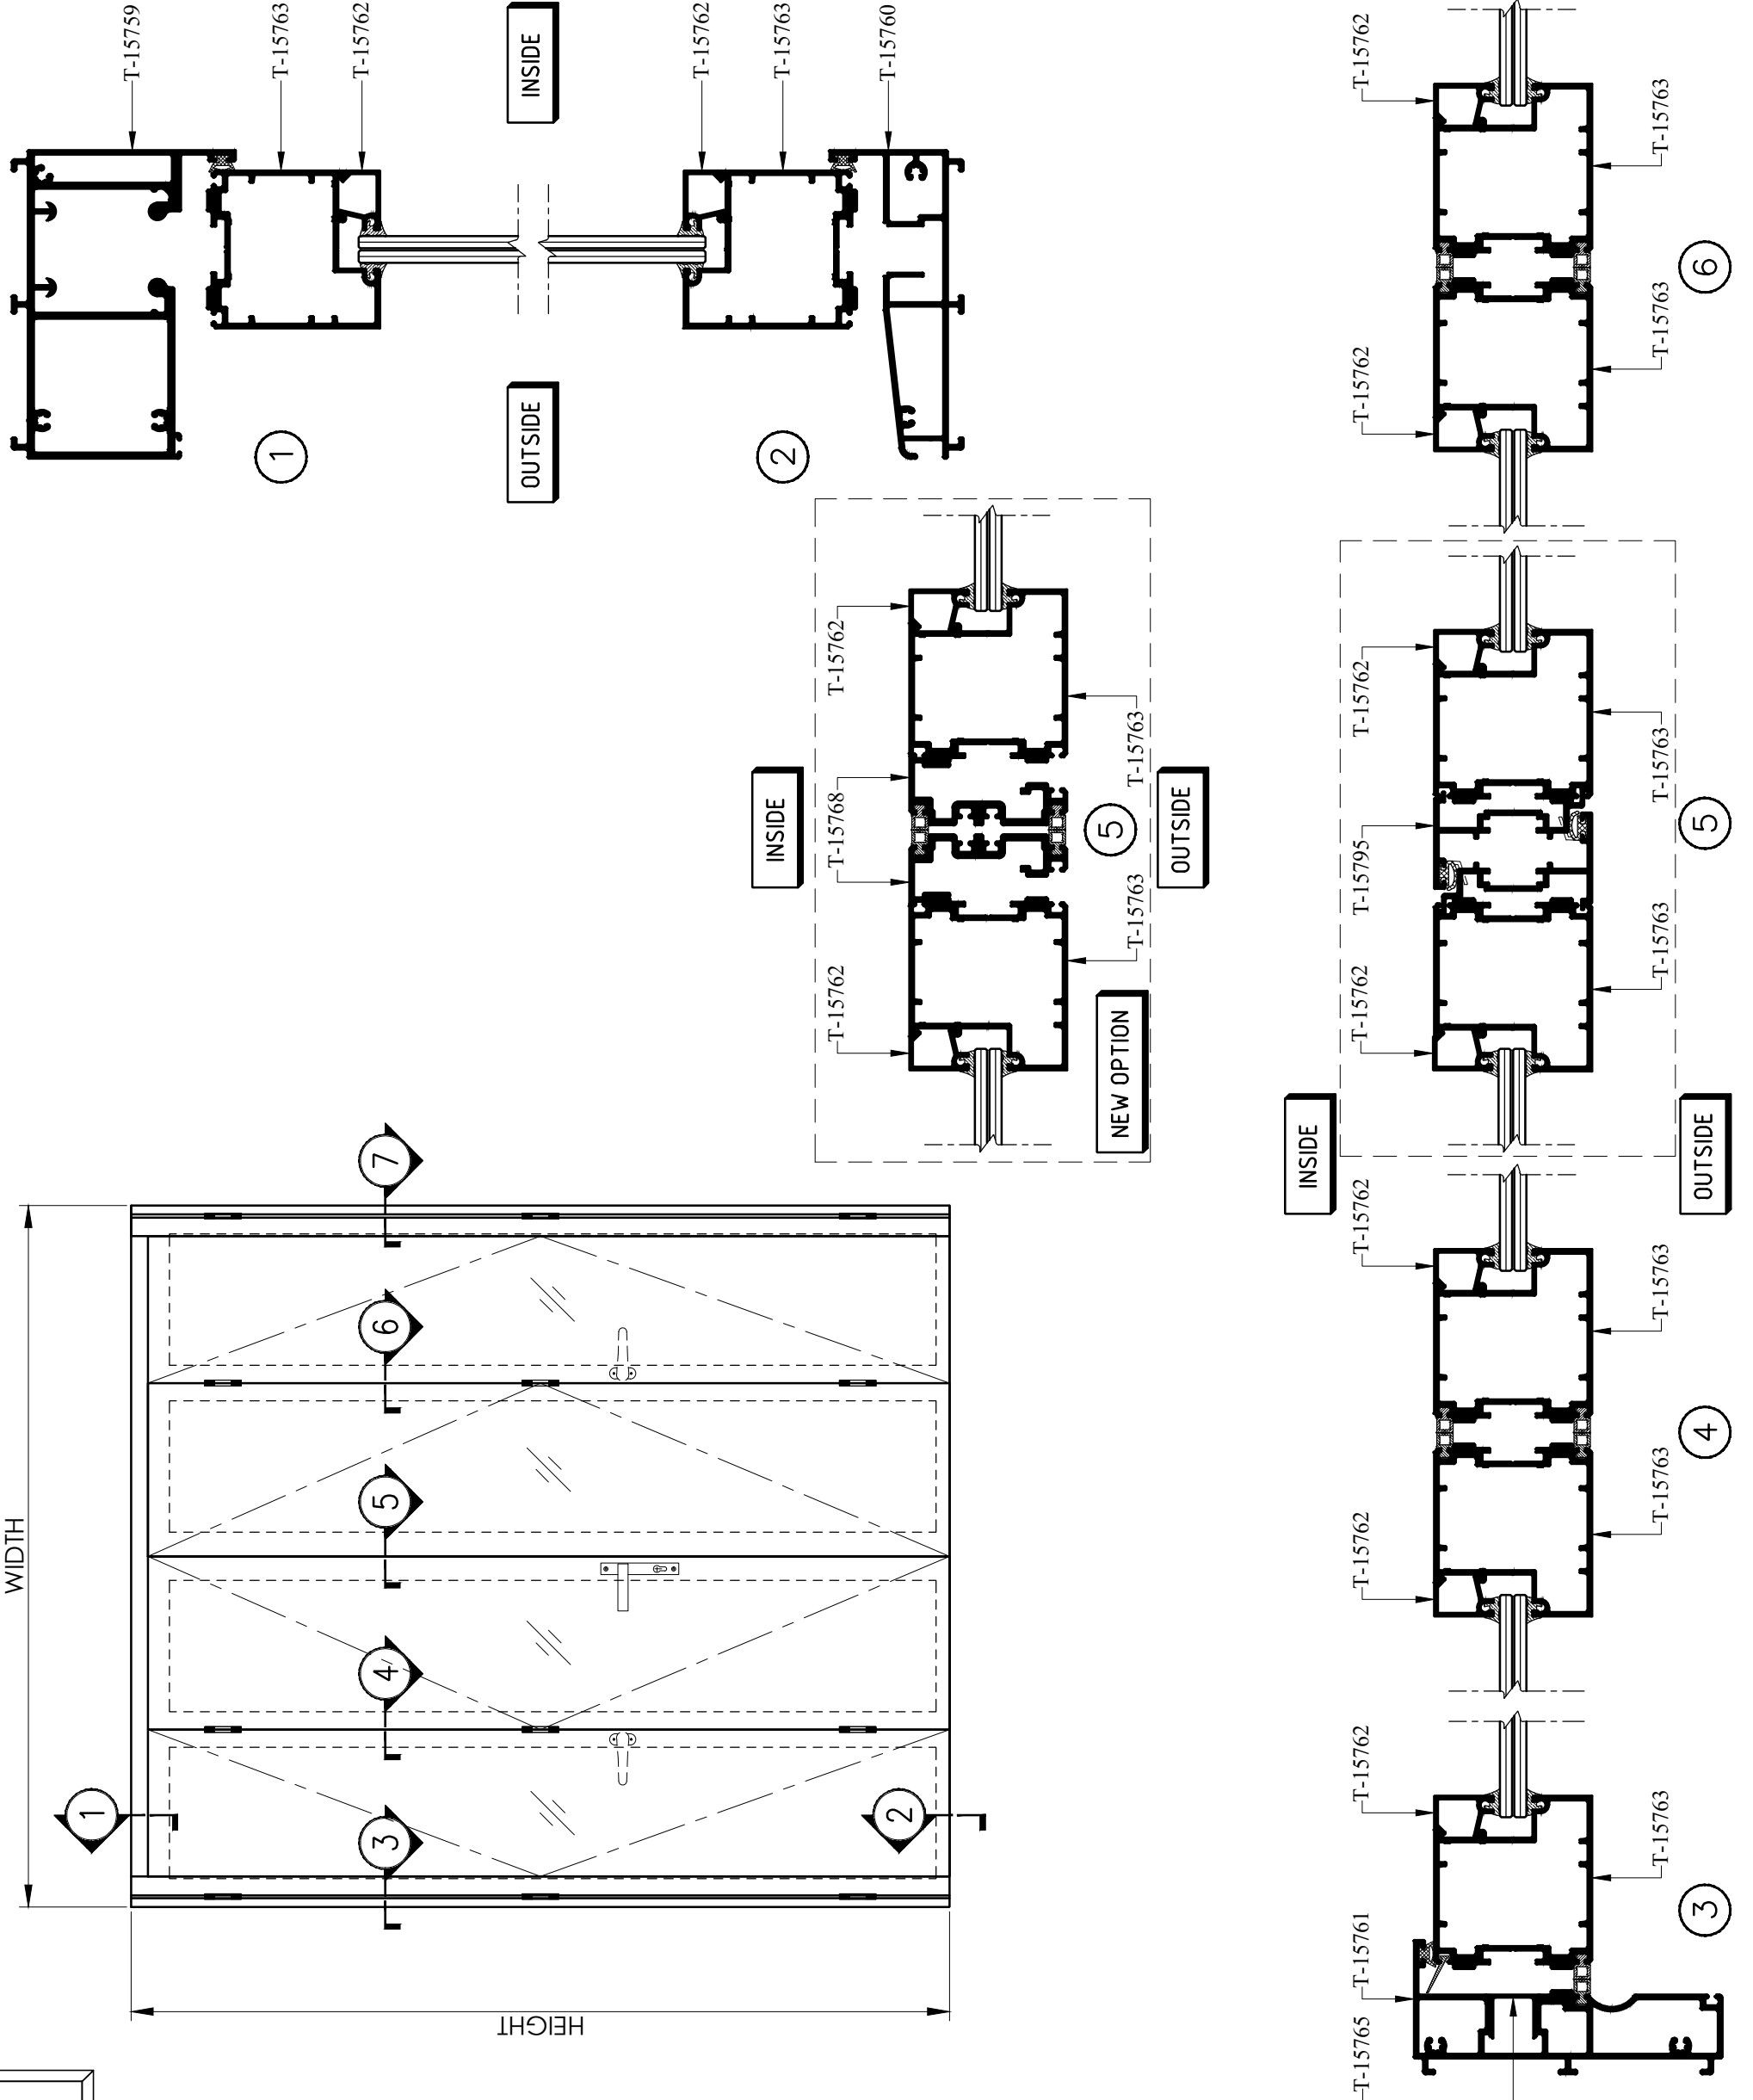

FOLDING DOOR ประตูบานพับ TARA

FOLDING DOOR

ประตูบานพับ TARA

TARA

GROUP 04

FOLDING DOOR ประตูบานพับ TARA

T-15759
WT : 2.612 kg./m.

T-15760
WT : 1.391 kg./m.

FOLDING DOOR

ประตูบานพับ TARA

T-15761
WT : 1.572 kg./m.

T-15795
WT : 0.486 kg./m.

T-15762
WT : 0.173 kg./m.

TARA

GROUP 04

FOLDING DOOR ประตูบานพับ TARA

T-15763
WT : 1.148 kg./m.

T-15764
WT : 1.205 kg./m.

FOLDING DOOR

ประตูบานพับ TARA

T-15765
WT : 0.107 kg./m.

T-15766
WT : 0.305 kg./m.

T-15767
WT : 0.173 kg./m.

T-15768
WT : 0.704 kg./m.