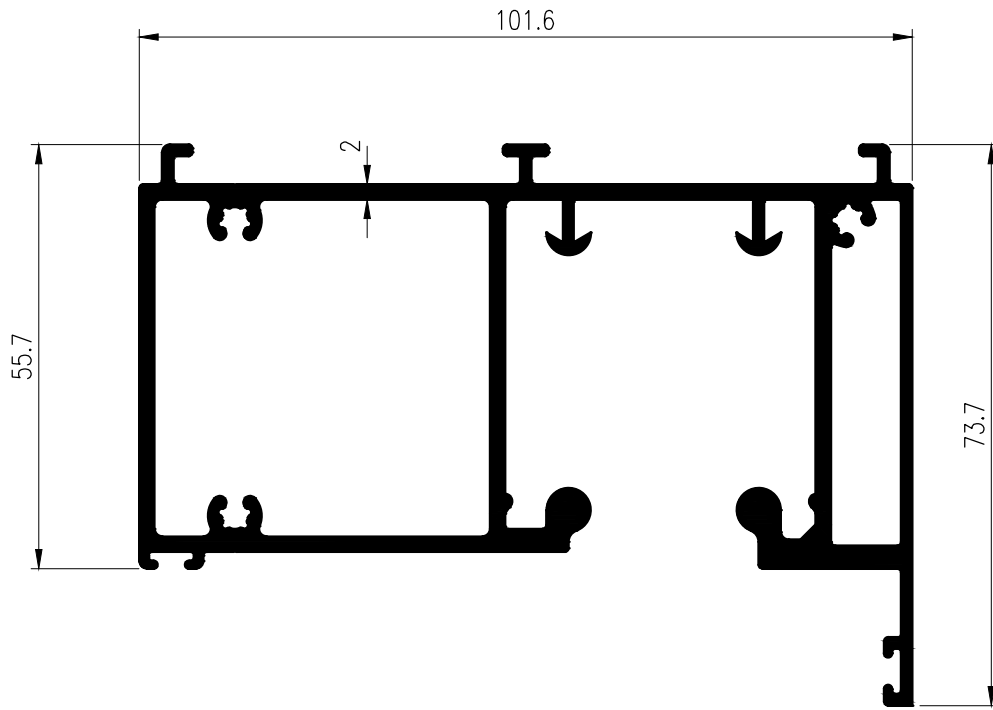

FOLDING DOOR ประตูบานพับ TARA

FOLDING DOOR

ประตูบานพับ TARA

TARA

GROUP 04

FOLDING DOOR ประตูบานพับ TARA

T-15759
WT : 2.612 kg./m.

T-15760
WT : 1.391 kg./m.

FOLDING DOOR

ประตูบานพับ TARA

T-15761
WT : 1.572 kg./m.

T-15795
WT : 0.486 kg./m.

T-15762
WT : 0.173 kg./m.

TARA

GROUP 04

FOLDING DOOR ประตูบานพับ TARA

T-15763
WT : 1.148 kg./m.

T-15764
WT : 1.205 kg./m.

FOLDING DOOR

ประตูบานพับ TARA

T-15765
WT : 0.107 kg./m.

T-15766
WT : 0.305 kg./m.

T-15767
WT : 0.173 kg./m.

T-15768
WT : 0.704 kg./m.