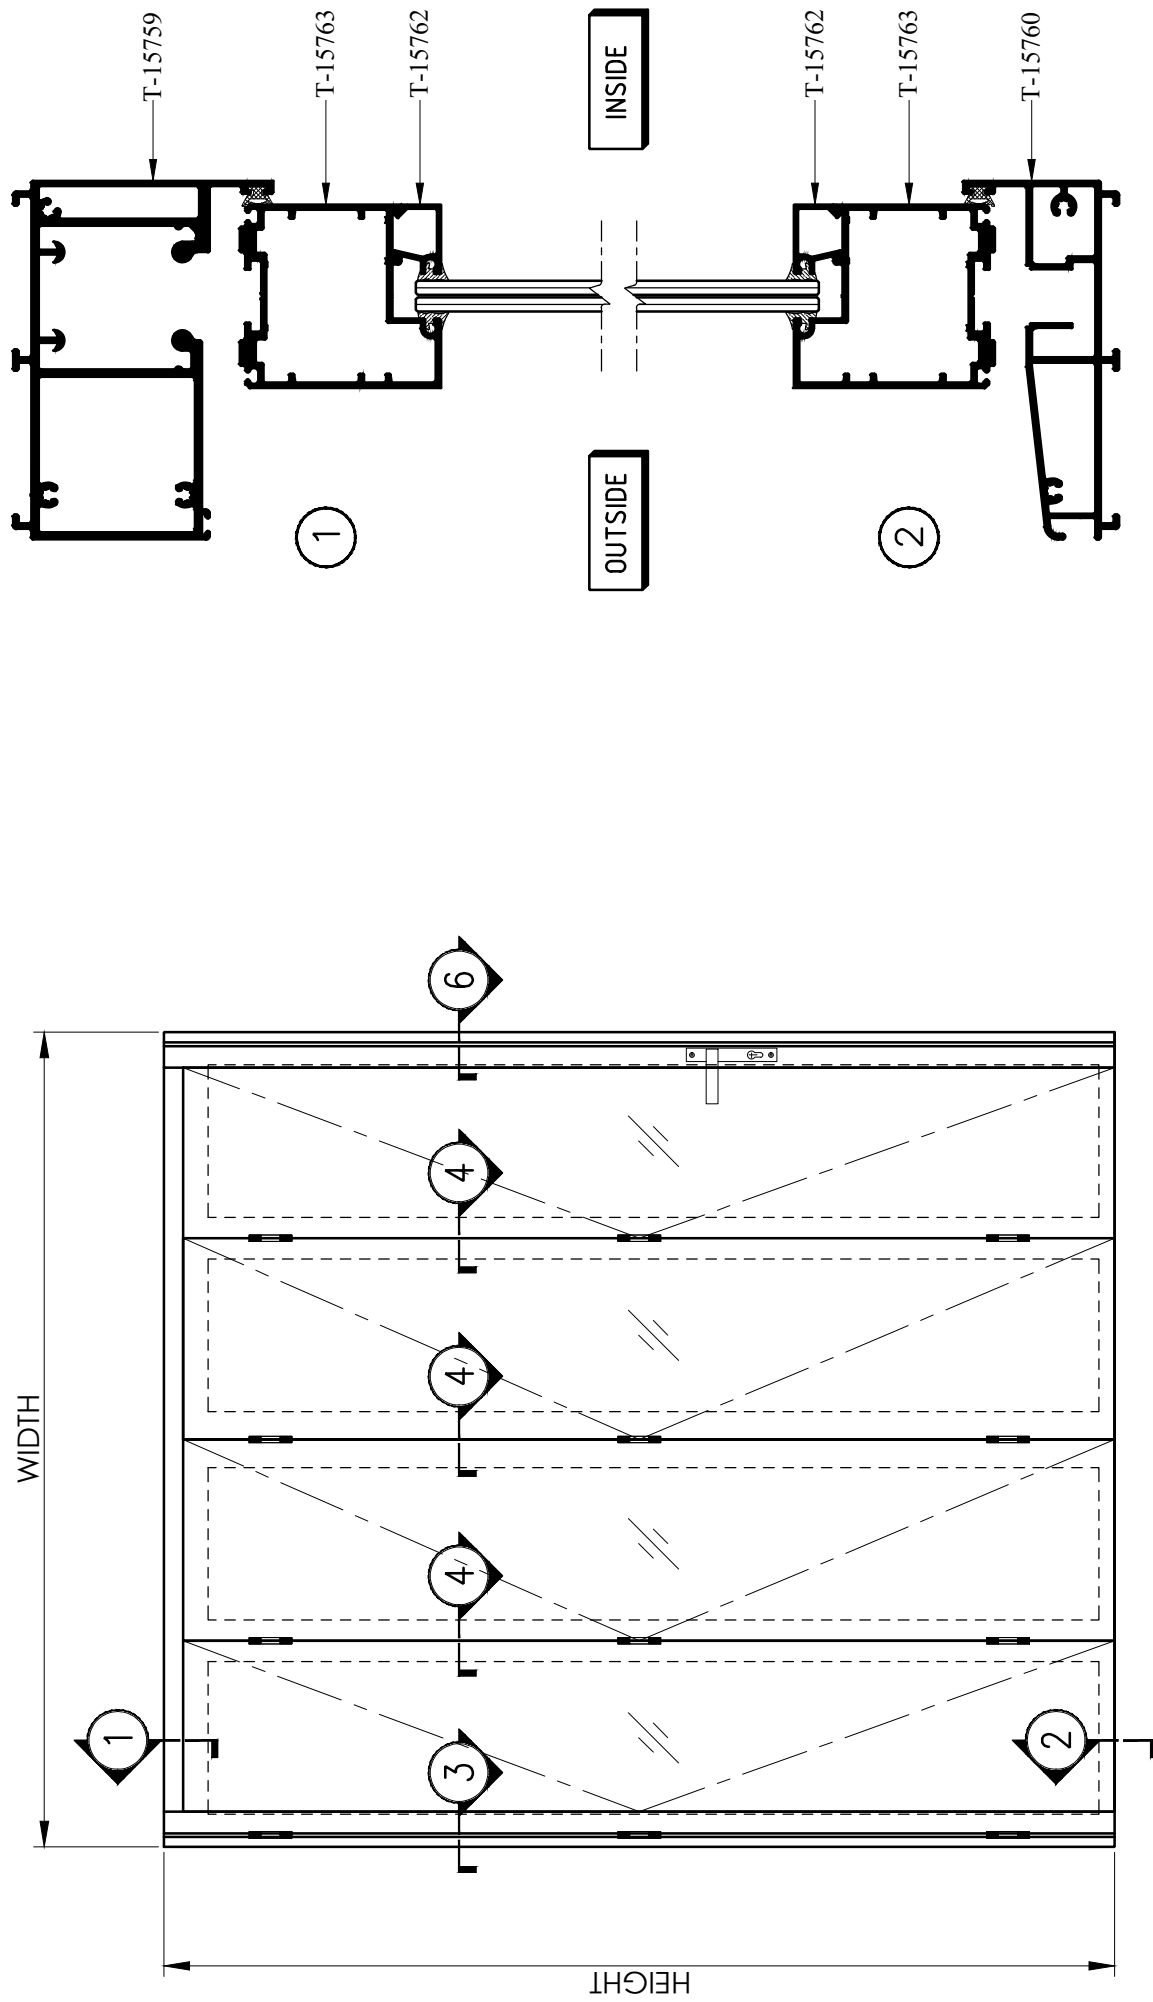

FOLDING DOOR ประตูบานพับ TARA

FOLDING DOOR

ประตูบานพับ TARA

TARA

GROUP 04

FOLDING DOOR ประตูบานพับ TARA

T-15759
WT : 2.612 kg./m.

T-15760
WT : 1.391 kg./m.

FOLDING DOOR

ประตูบานพับ TARA

T-15761
WT : 1.572 kg./m.

T-15795
WT : 0.486 kg./m.

T-15762
WT : 0.173 kg./m.

TARA

GROUP 04

FOLDING DOOR ประตูบานพับ TARA

T-15763
WT : 1.148 kg./m.

T-15764
WT : 1.205 kg./m.

FOLDING DOOR

ประตูบานพับ TARA

T-15765
WT : 0.107 kg./m.

T-15766
WT : 0.305 kg./m.

T-15767
WT : 0.173 kg./m.

T-15768
WT : 0.704 kg./m.