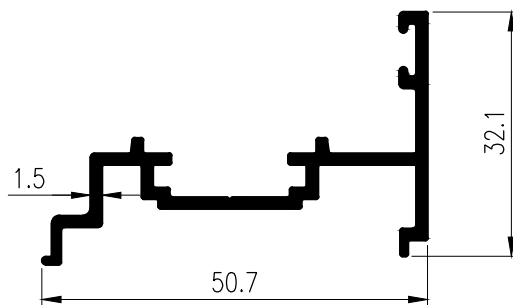

FOLDING DOOR ประตูบานพับ TARA

FOLDING DOOR

ประตูบานพับ TARA

TARA

GROUP 04

FOLDING DOOR ประตูบานพับ TARA

T-15759
WT : 2.612 kg./m.

T-15760
WT : 1.391 kg./m.

FOLDING DOOR

ประตูบานพับ TARA

T-15761
WT : 1.572 kg./m.

T-15795
WT : 0.486 kg./m.

T-15762
WT : 0.173 kg./m.

TARA

GROUP 04

FOLDING DOOR ประตูบานพับ TARA

T-15763
WT : 1.148 kg./m.

T-15764
WT : 1.205 kg./m.

FOLDING DOOR

ประตูบานพับ TARA

T-15765
WT : 0.107 kg./m.

T-15766
WT : 0.305 kg./m.

T-15767
WT : 0.173 kg./m.

T-15768
WT : 0.704 kg./m.