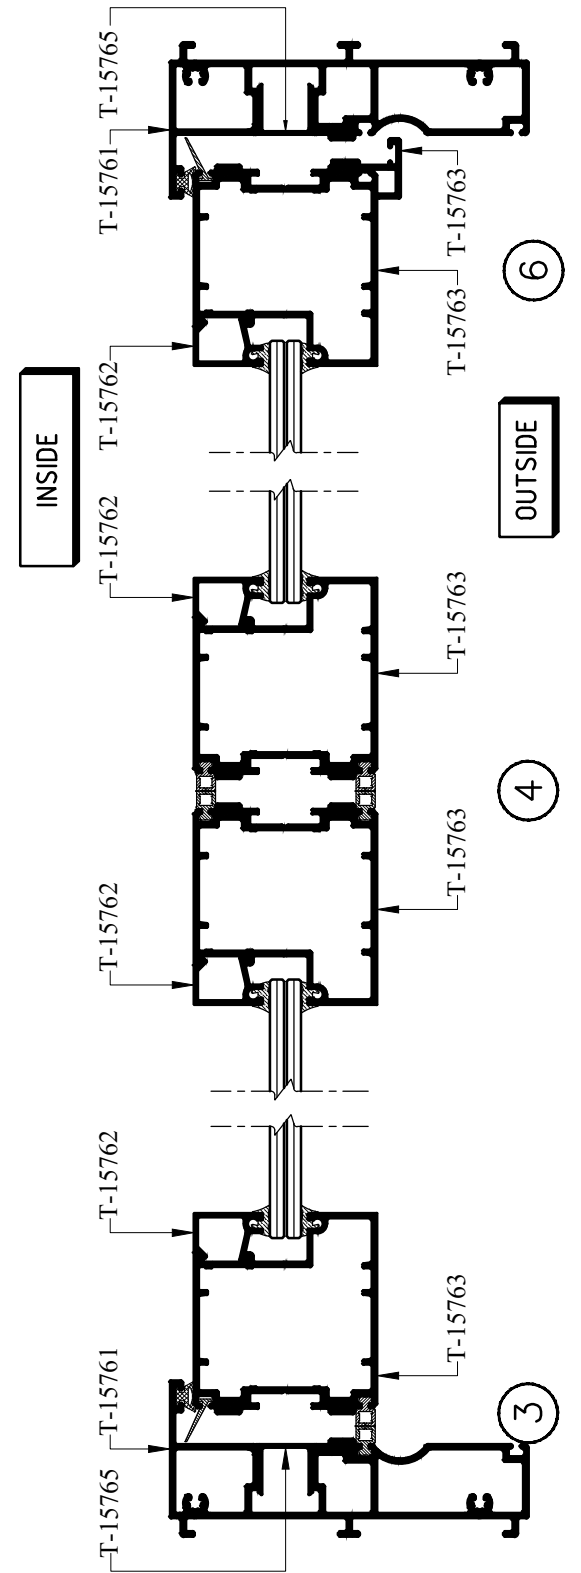

FOLDING DOOR ประตูบานพับ TARA

FOLDING DOOR

ประตูบานพับ TARA

TARA

GROUP 04

FOLDING DOOR ประตูบานพับ TARA

T-15759
WT : 2.612 kg./m.

T-15760
WT : 1.391 kg./m.

FOLDING DOOR

ประตูบานพับ TARA

T-15761
WT : 1.572 kg./m.

T-15795
WT : 0.486 kg./m.

T-15762
WT : 0.173 kg./m.

TARA

GROUP 04

FOLDING DOOR ประตูบานพับ TARA

T-15763
WT : 1.148 kg./m.

T-15764
WT : 1.205 kg./m.

FOLDING DOOR

ประตูบานพับ TARA

T-15765
WT : 0.107 kg./m.

T-15766
WT : 0.305 kg./m.

T-15767
WT : 0.173 kg./m.

T-15768
WT : 0.704 kg./m.