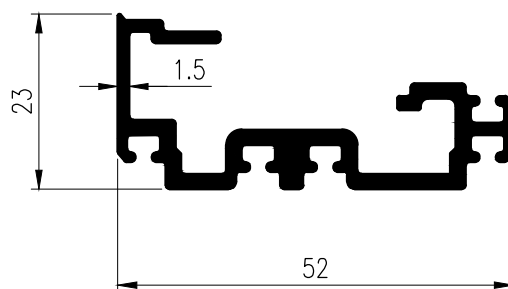

T-15763
WT : 1.148 kg./m.

T-15764
WT : 1.205 kg./m.

FOLDING DOOR

ประตูบานพับ TARA

T-15765
WT : 0.107 kg./m.

T-15766
WT : 0.305 kg./m.

T-15767
WT : 0.173 kg./m.

T-15768
WT : 0.704 kg./m.