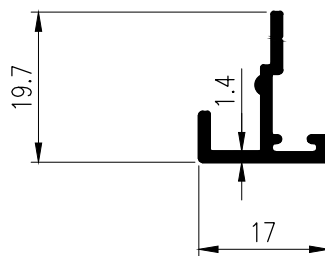

T-15763
WT : 1.148 kg./m.

T-15764
WT : 1.205 kg./m.

FOLDING DOOR

ประตูบานพับ TARA

T-15765
WT : 0.107 kg./m.

T-15766
WT : 0.305 kg./m.

T-15767
WT : 0.173 kg./m.

T-15768
WT : 0.704 kg./m.