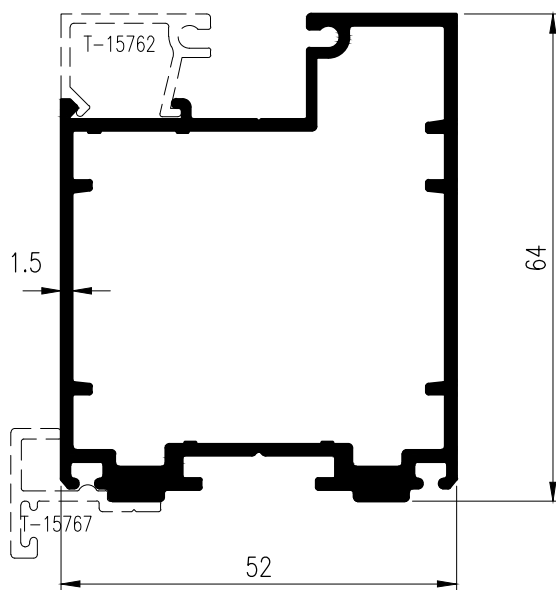

FOLDING DOOR ประตูบานพับ TARA

FOLDING DOOR

ประตูบานพับ TARA

TARA

GROUP 04

FOLDING DOOR ประตูบานพับ TARA

T-15759
WT : 2.612 kg./m.

T-15760
WT : 1.391 kg./m.

FOLDING DOOR

ประตูบานพับ TARA

T-15761
WT : 1.572 kg./m.

T-15795
WT : 0.486 kg./m.

T-15762
WT : 0.173 kg./m.

TARA

GROUP 04

FOLDING DOOR ประตูบานพับ TARA

T-15763
WT : 1.148 kg./m.

T-15764
WT : 1.205 kg./m.

FOLDING DOOR

ประตูบานพับ TARA

T-15765
WT : 0.107 kg./m.

T-15766
WT : 0.305 kg./m.

T-15767
WT : 0.173 kg./m.

T-15768
WT : 0.704 kg./m.