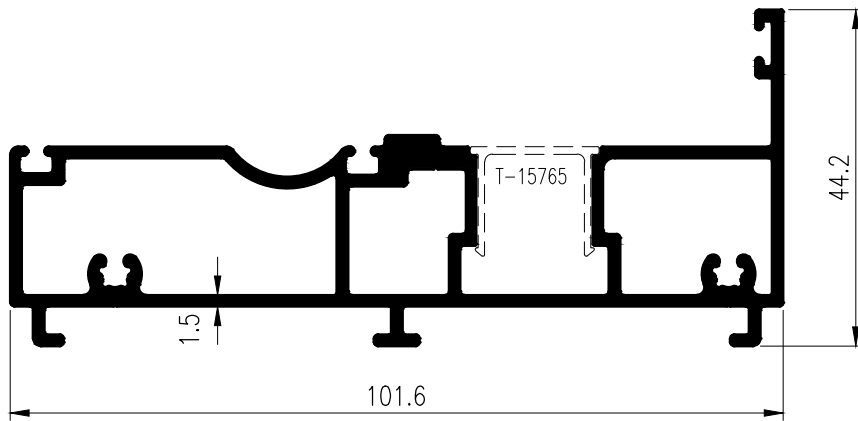

FOLDING DOOR ประตูบานพับ TARA

FOLDING DOOR

ประตูบานพับ TARA

TARA

GROUP 04

FOLDING DOOR ประตูบานพับ TARA

T-15759
WT : 2.612 kg./m.

T-15760
WT : 1.391 kg./m.

FOLDING DOOR

ประตูบานพับ TARA

T-15761
WT : 1.572 kg./m.

T-15795
WT : 0.486 kg./m.

T-15762
WT : 0.173 kg./m.

TARA

GROUP 04

FOLDING DOOR ประตูบานพับ TARA

T-15763
WT : 1.148 kg./m.

T-15764
WT : 1.205 kg./m.

FOLDING DOOR

ประตูบานพับ TARA

T-15765
WT : 0.107 kg./m.

T-15766
WT : 0.305 kg./m.

T-15767
WT : 0.173 kg./m.

T-15768
WT : 0.704 kg./m.